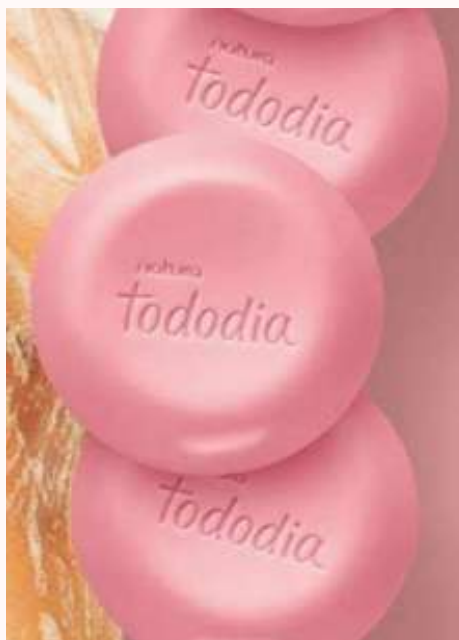

Tiempo de entrega de 10 a 20 días

LL88-p

Incluye envoltura de regalo

\$ 95

CATÁLOGO DÍA DE LA *Mamá*

-1 Cosmetiquera

-1 Pulpa hidratante para manos

cmh-89

Hasta agotar existencia

Tiempo de entrega de 10 a 20 días

Incluye envoltura de regalo

\$ 373

21 CM

12 CM

6.5 CM

CATÁLOGO DÍA DE LA *Mamá*

LL84-J90

1 Colgante De Bolsa
Llaveros diferentes colores

3 jabones barra 90gr c/u

Hasta agotar existencia

**Tiempo de entrega de 10 a
20 días**

Incluye envoltura de regalo

\$ 229

LL85-J91